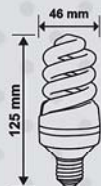

سری لامپ های
کم مصرف

11-16-23
26-35-45

Watt

۱۶ وات فنی

تعداد	شار نوری (لومن)	دمای رنگ (کلکین)	سریبج	جریان (میلی آمپر)	توان (وات)
50X2	900 850	2700 6500	E14&E27	120	16

T3 FULL SPIRAL 16W

۱۱ وات نیم فنی

تعداد	شار نوری (لومن)	دمای رنگ (کلکین)	سریبج	جریان (میلی آمپر)	توان (وات)
50X2	600 560	2700 6500	E27	80	11

T2 HALF SPIRAL 11W

۲۶ وات فنی

تعداد	شار نوری (لومن)	دمای رنگ (کلکین)	سریبج	جریان (میلی آمپر)	توان (وات)
25X2	1500 1400	2700 6500	E27	200	26

T4 FULL SPIRAL 26W

۲۳ وات نیم فنی

تعداد	شار نوری (لومن)	دمای رنگ (کلکین)	سریبج	جریان (میلی آمپر)	توان (وات)
25X2	1450 1400	2700 6500	E27	170	23