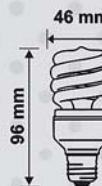

سری لامپ های
کم مصرف

11-16-23
26-35-45

Watt

۱۶ وات فنی

تعداد	شار نوری (لومن)	دمای رنگ (کلکین)	سریبج	جریان (میلی آمپر)	توان (وات)
50X2	900 850	2700 6500	E14&E27	120	16

T3 FULL SPIRAL 16W

۱۱ وات نیم فنی

تعداد	شار نوری (لومن)	دمای رنگ (کلکین)	سریبج	جریان (میلی آمپر)	توان (وات)
50X2	600 560	2700 6500	E27	80	11