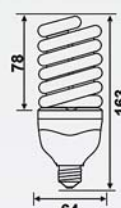

T2 HALF SPIRAL 11W

۲۶ وات فنی

تعداد	شار نوری (لومن)	دمای رنگ (کلکین)	سریبج	جریان (میلی آمپر)	توان (وات)
25X2	1500 1400	2700 6500	E27	200	26

T4 FULL SPIRAL 26W

۲۳ وات نیم فنی

تعداد	شار نوری (لومن)	دمای رنگ (کلکین)	سریبج	جریان (میلی آمپر)	توان (وات)
25X2	1450 1400	2700 6500	E27	170	23

T4 HALF SPIRAL 23W

۴۵ وات فنی لبخند

تعداد	شار نوری (لومن)	دمای رنگ (کلکین)	سریبج	جریان (میلی آمپر)	توان (وات)
25X2	2800 2500	2700 6500	E27	350	45

T3 FULL SPIRAL 45W/SMILE DESIGN

۳۵ وات فنی لبخند

تعداد	شار نوری (لومن)	دمای رنگ (کلکین)	سریبج	جریان (میلی آمپر)	توان (وات)
25X2	2100 2000	2700 6500	E27	250	35