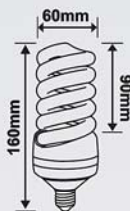

سری لامپ های
کم مصرف

11-16-23
26-35-45

Watt

۱۶ وات فنی

تعداد	شار نوری (لومن)	دمای رنگ (کلکین)	سریبج	جریان (میلی آمپر)	توان (وات)
50X2	900 850	2700 6500	E14&E27	120	16

T3 FULL SPIRAL 16W

۱۱ وات نیم فنی

تعداد	شار نوری (لومن)	دمای رنگ (کلکین)	سریبج	جریان (میلی آمپر)	توان (وات)
50X2	600 560	2700 6500	E27	80	11

T2 HALF SPIRAL 11W

۲۶ وات فنی

تعداد	شار نوری (لومن)	دمای رنگ (کلکین)	سریبج	جریان (میلی آمپر)	توان (وات)
25X2	1500 1400	2700 6500	E27	200	26

T4 FULL SPIRAL 26W

۲۳ وات نیم فنی

تعداد	شار نوری (لومن)	دمای رنگ (کلکین)	سریبج	جریان (میلی آمپر)	توان (وات)
25X2	1450 1400	2700 6500	E27	170	23