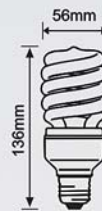

سری لامپ های
کم مصرف

11-16-23
26-35-45

Watt

۱۶ وات فنی

تعداد	شار نوری (لومن)	دمای رنگ (کلکین)	سریبج	جریان (میلی آمپر)	توان (وات)
50X2	900 850	2700 6500	E14&E27	120	16

T3 FULL SPIRAL 16W

۱۱ وات نیم فنی

تعداد	شار نوری (لومن)	دمای رنگ (کلکین)	سریبج	جریان (میلی آمپر)	توان (وات)
50X2	600 560	2700 6500	E27	80	11

T2 HALF SPIRAL 11W

۲۶ وات فنی

تعداد	شار نوری (لومن)	دمای رنگ (کلکین)	سریبج	جریان (میلی آمپر)	توان (وات)
25X2	1500 1400	2700 6500	E27	200	26

T4 FULL SPIRAL 26W

۲۳ وات نیم فنی

تعداد	شار نوری (لومن)	دمای رنگ (کلکین)	سریبج	جریان (میلی آمپر)	توان (وات)
25X2	1450 1400	2700 6500	E27	170	23