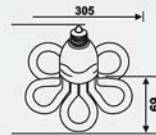

۶۰ وات فنی لیخند

T4 FULL SPIRAL 60W/ SMILE DESIGN

توان (وات)	جریان (میلی آمپر)	سرپیچ	تعداد	شار نوری (لومن)	دمای رنگ (کلوین)
105	900	E27	4X5	5600	2700
				5400	6500

۱۰۵ وات فنی لیخند

T5 FULL SPIRAL 105W/SMILE DESIGN

۸۵ وات نیم فنر

T5 HALF SPIRAL 85W/SMILE DESIGN

توان (وات)	جریان (میلی آمپر)	سرپیچ	تعداد	شار نوری (لومن)	دمای رنگ (کلوین)
145	1050	E40	8	8500	2700
				8100	6500

۱۴۵ وات ۸ بو

145W 8U

توان (وات)	جریان (میلی آمپر)	سرپیچ	تعداد	شار نوری (لومن)	دمای رنگ (کلوین)
80	650	E27	8	5000	2700
				4800	6500