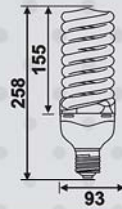

T4 HALF SPIRAL 23W

۴۵ وات فنی لبخند

تعداد	شار نوری (لومن)	دمای رنگ (کلکین)	سریبج	جریان (میلی آمپر)	توان (وات)
25X2	2800 2500	2700 6500	E27	350	45

T3 FULL SPIRAL 45W/SMILE DESIGN

۳۵ وات فنی لبخند

تعداد	شار نوری (لومن)	دمای رنگ (کلکین)	سریبج	جریان (میلی آمپر)	توان (وات)
25X2	2100 2000	2700 6500	E27	250	35

T3 FULL SPIRAL 35W/SMILE DESIGN

نمانور
تولید کننده و وارد کننده لامپ کم مصرف و LED
هالیانار

سری لامپ های کم مصرف

60-80-85
105-130-145

Watt

توان (وات)	جریان (میلی آمپر)	سرپیچ	تعداد	شار نوری (لومن)	دمای رنگ (کلوین)
60	500	E27	16X2	3300	2700
				3200	6500

۶۰ وات فنی لیخند

T4 FULL SPIRAL 60W/ SMILE DESIGN

توان (وات)	جریان (میلی آمپر)	سرپیچ	تعداد	شار نوری (لومن)	دمای رنگ (کلوین)
105	900	E27	4X5	5600	2700
				5400	6500

۱۰۵ وات فنی لیخند

T5 FULL SPIRAL 105W/SMILE DESIGN