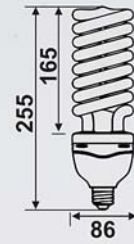

T3 FULL SPIRAL 35W/SMILE DESIGN

نمانور
تولید کننده و وارد کننده لامپ کم مصرف و LED
هالیانار

سری لامپ های کم مصرف

60-80-85
105-130-145

Watt

توان (وات)	جریان (میلی آمپر)	سرپیچ	تعداد	شار نوری (لومن)	دمای رنگ (کلوین)
60	500	E27	16X2	3300	2700
				3200	6500

۶۰ وات فنی لیخند

T4 FULL SPIRAL 60W/ SMILE DESIGN

توان (وات)	جریان (میلی آمپر)	سرپیچ	تعداد	شار نوری (لومن)	دمای رنگ (کلوین)
105	900	E27	4X5	5600	2700
				5400	6500

۱۰۵ وات فنی لیخند

T5 FULL SPIRAL 105W/SMILE DESIGN

توان (وات)	جریان (میلی آمپر)	سرپیچ	تعداد	شار نوری (لومن)	دمای رنگ (کلوین)
130	1050	E40	4	8400	2700
				8100	6500

۱۳۰ وات اتحاد

T6 LOTUS 130W

توان (وات)	جریان (میلی آمپر)	سرپیچ	تعداد	شار نوری (لومن)	دمای رنگ (کلوین)
85	700	E27	6X2	4800	2700
				4700	6500