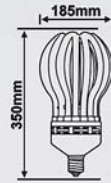

۶۰ وات فنی لیخند

T4 FULL SPIRAL 60W/ SMILE DESIGN

توان (وات)	جریان (میلی آمپر)	سرپیچ	تعداد	شار نوری (لومن)	دمای رنگ (کلوین)
105	900	E27	4X5	5600	2700
				5400	6500

۱۰۵ وات فنی لیخند

T5 FULL SPIRAL 105W/SMILE DESIGN