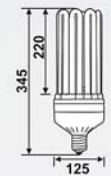

۶۰ وات فنی لیخند

T4 FULL SPIRAL 60W/ SMILE DESIGN

توان (وات)	جریان (میلی آمپر)	سرپیچ	تعداد	شار نوری (لومن)	دمای رنگ (کلوین)
105	900	E27	4X5	5600	2700
				5400	6500

۱۰۵ وات فنی لیخند

T5 FULL SPIRAL 105W/SMILE DESIGN

توان (وات)	جریان (میلی آمپر)	سرپیچ	تعداد	شار نوری (لومن)	دمای رنگ (کلوین)
130	1050	E40	4	8400	2700
				8100	6500

۱۳۰ وات اتحاد

T6 LOTUS 130W

توان (وات)	جریان (میلی آمپر)	سرپیچ	تعداد	شار نوری (لومن)	دمای رنگ (کلوین)
85	700	E27	6X2	4800	2700
				4700	6500

۸۵ وات نیم فنر

T5 HALF SPIRAL 85W/SMILE DESIGN

توان (وات)	جریان (میلی آمپر)	سرپیچ	تعداد	شار نوری (لومن)	دمای رنگ (کلوین)
145	1050	E40	8	8500	2700
				8100	6500

۱۴۵ وات ۸ بو

145W 8U

توان (وات)	جریان (میلی آمپر)	سرپیچ	تعداد	شار نوری (لومن)	دمای رنگ (کلوین)
80	650	E27	8	5000	2700
				4800	6500