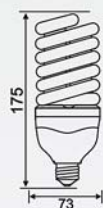

T2 HALF SPIRAL 11W

۲۶ وات فنی

تعداد	شار نوری (لومن)	دمای رنگ (کلکین)	سریبج	جریان (میلی آمپر)	توان (وات)
25X2	1500 1400	2700 6500	E27	200	26

T4 FULL SPIRAL 26W

۲۳ وات نیم فنی

تعداد	شار نوری (لومن)	دمای رنگ (کلکین)	سریبج	جریان (میلی آمپر)	توان (وات)
25X2	1450 1400	2700 6500	E27	170	23

T4 HALF SPIRAL 23W

۴۵ وات فنی لبخند

تعداد	شار نوری (لومن)	دمای رنگ (کلکین)	سریبج	جریان (میلی آمپر)	توان (وات)
25X2	2800 2500	2700 6500	E27	350	45

T3 FULL SPIRAL 45W/SMILE DESIGN

۳۵ وات فنی لبخند

تعداد	شار نوری (لومن)	دمای رنگ (کلکین)	سریبج	جریان (میلی آمپر)	توان (وات)
25X2	2100 2000	2700 6500	E27	250	35