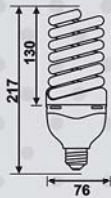

T2 HALF SPIRAL 11W

۲۶ وات فنی

تعداد	شار نوری (لومن)	دمای رنگ (کلکین)	سریبج	جریان (میلی آمپر)	توان (وات)
25X2	1500 1400	2700 6500	E27	200	26

T4 FULL SPIRAL 26W

۲۳ وات نیم فنی

تعداد	شار نوری (لومن)	دمای رنگ (کلکین)	سریبج	جریان (میلی آمپر)	توان (وات)
25X2	1450 1400	2700 6500	E27	170	23

T4 HALF SPIRAL 23W

۴۵ وات فنی لبخند

تعداد	شار نوری (لومن)	دمای رنگ (کلکین)	سریبج	جریان (میلی آمپر)	توان (وات)
25X2	2800 2500	2700 6500	E27	350	45

T3 FULL SPIRAL 45W/SMILE DESIGN

۳۵ وات فنی لبخند

تعداد	شار نوری (لومن)	دمای رنگ (کلکین)	سریبج	جریان (میلی آمپر)	توان (وات)
25X2	2100 2000	2700 6500	E27	250	35

T3 FULL SPIRAL 35W/SMILE DESIGN

نمانور
تولید کننده و وارد کننده لامپ کم مصرف و LED
هالیانار

سری لامپ های کم مصرف

60-80-85
105-130-145

Watt

توان (وات)	جریان (میلی آمپر)	سرپیچ	تعداد	شار نوری (لومن)	دمای رنگ (کلوین)
60	500	E27	16X2	3300	2700
				3200	6500